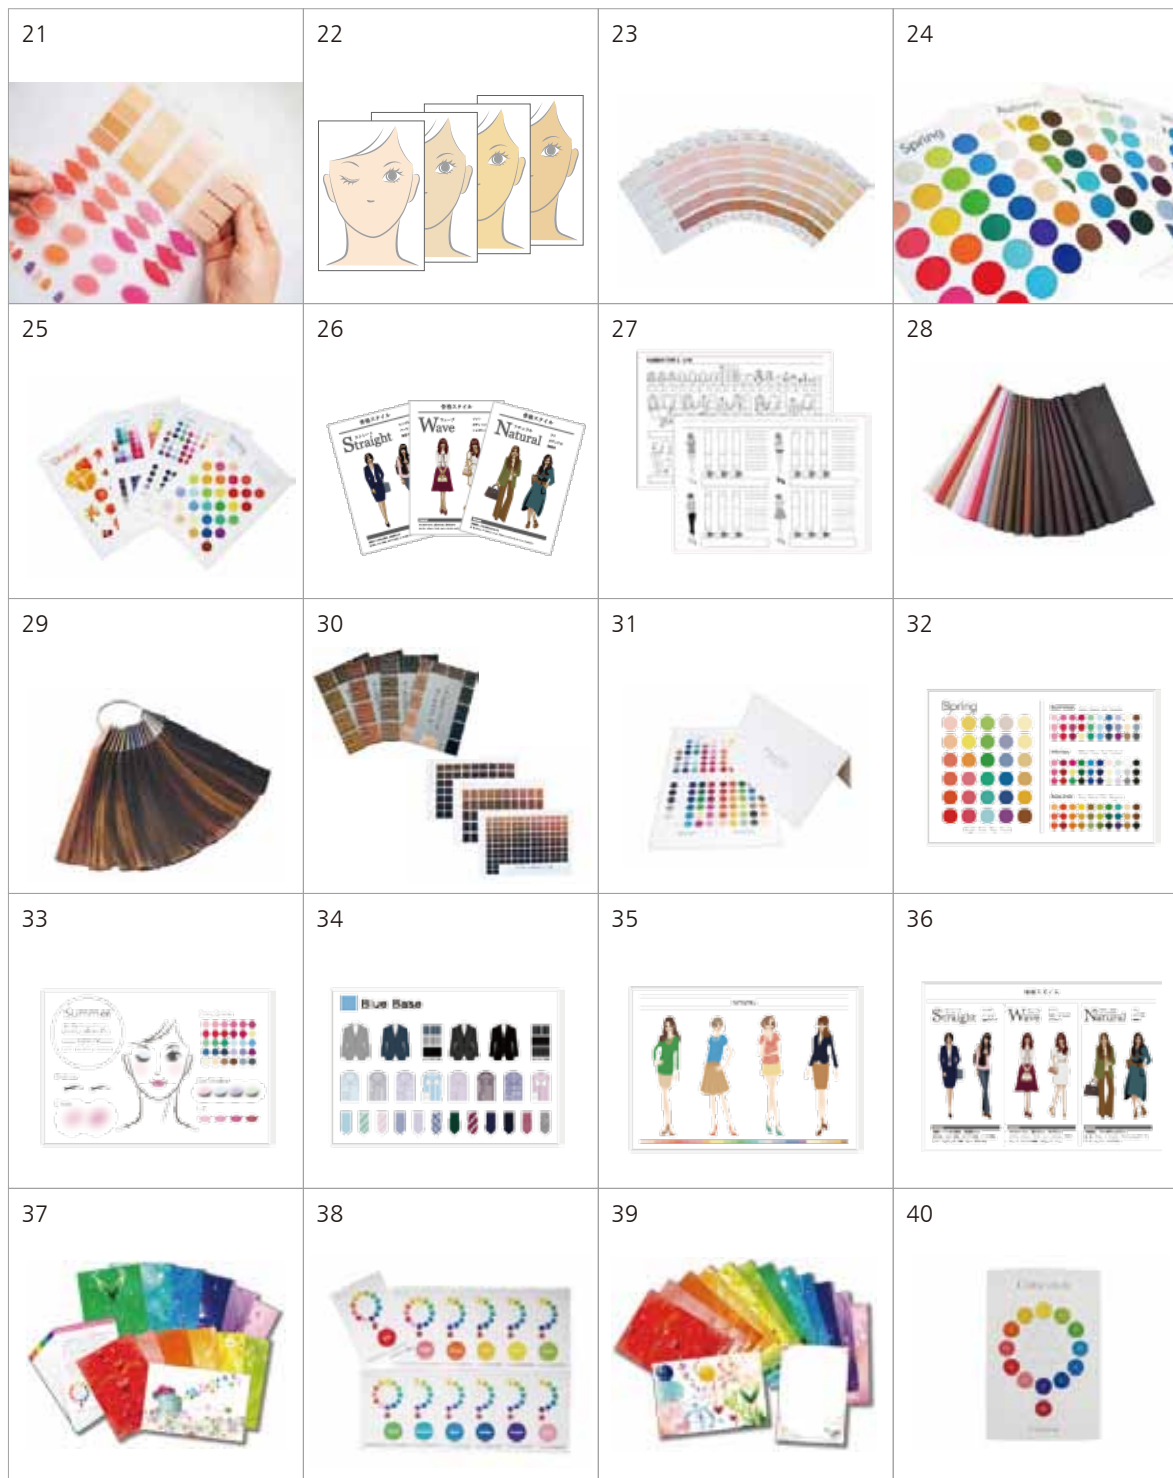

商品名	発注数	税抜価格
21 カラー診断シート	1	400 円
	5 以上	300 円
22 顔シート (A4 サイズ)	1	4,000 円
23 肌色カラースケール	1	2,800 円
24 カラーボード	1	4,000 円
25 A3 サイズポスター	1	1,500 円
	8 以上	1,000 円
A4 サイズポスター	1	500 円
26 骨格ボード A3 サイズ	1	6,000 円
骨格ボード A4 サイズ	1	3,000 円
27 ワークブック (ファッション)	1	250 円
28 ヘアカラードレープ	1	30,000 円
29 ヘアカラー診断セット	1	25,000 円
ヘアカラー色見本	1	15,000 円
30 ミニヘアカラーチャート	1	600 円
ヘアカラーレベルスケール	1	600 円
31 カラーカード	1 - 49	180 円
32 セレクトカード	50 - 99	160 円
33 メイクカード	100 以上	140 円
34 メンズカード	(32~36 は共通)	(32~36 は共通)
35 スタイルカード	※合算はできません	※合算はできません
36 骨格カード	1	100 円
37 TC カラーセラピーカード Bright	1	2,400 円
38 TC カラーセラピーカード	1	1,800 円
39 TC カラーポストカード	1	1,800 円
40 TC カラーセラピーリーディングカード	1	100 円

31~35 の枚数の合算はできません。

例えば、セレクトカード 25 枚、メイクカード 25 枚ご注文の場合、単価は 180 円です。
セレクトカード 50 枚、メイクカード 50 枚ご注文の場合、単価は 160 円です。