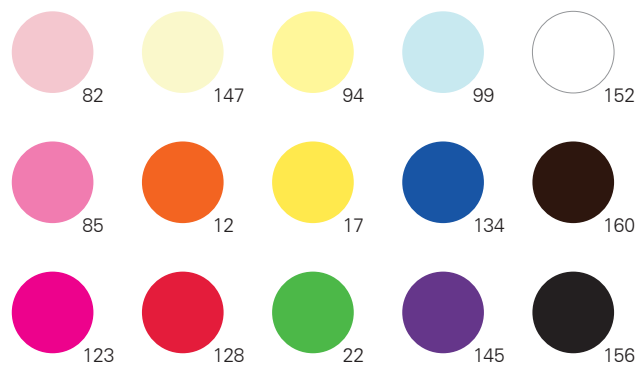

Clear

Smoky

仕様例です。ご参考まで。

Warm

Cool

Soft

Vivid

仕様例です。ご参考まで。

Light

Deep

Clear

Smoky