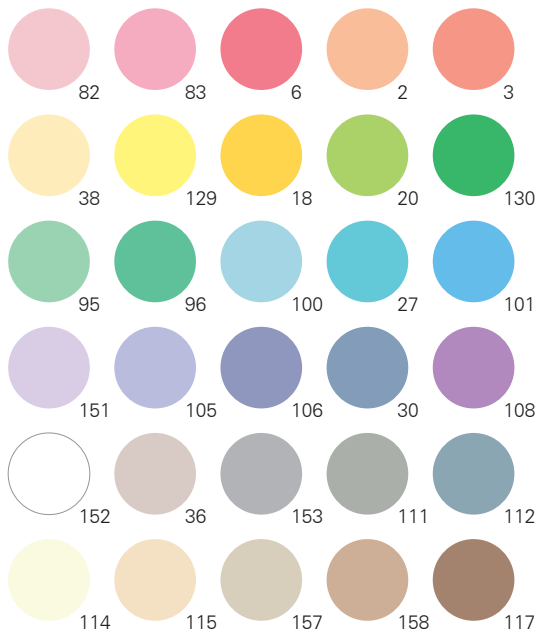

仕様例です。ご参考まで。

Warm

Cool

Soft

Vivid

仕様例です。ご参考まで。

Light

Deep

Clear

Smoky

仕様例です。ご参考まで。

Warm

Cool

Soft

Vivid

仕様例です。ご参考まで。

Light

Deep

Clear

Smoky