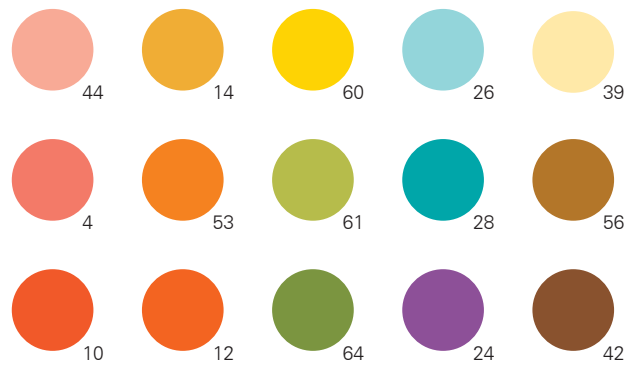

仕様例です。ご参考まで。

Warm

Cool

Soft

Vivid

仕様例です。ご参考まで。

Light

Deep

Clear

Smoky

仕様例です。ご参考まで。

Warm

Cool

Soft

Vivid

仕様例です。ご参考まで。

Light

Deep

Clear

Smoky