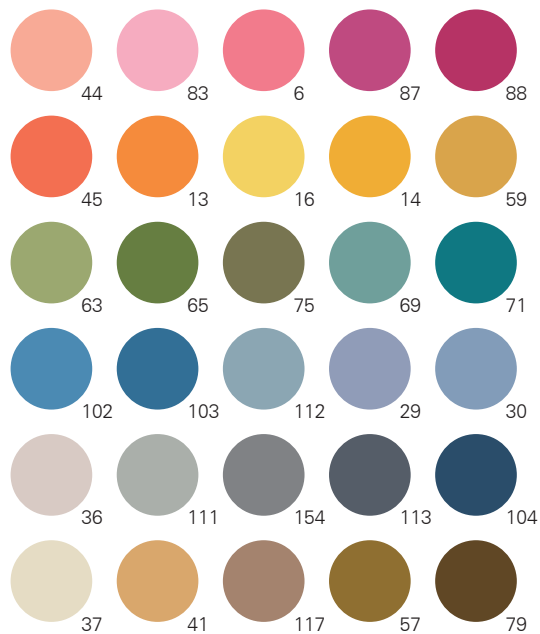

仕様例です。ご参考まで。

Warm

Cool

Soft

Vivid

仕様例です。ご参考まで。

Light

Deep

Clear

Smoky

仕様例です。ご参考まで。

Warm

Cool

Soft

Vivid

仕様例です。ご参考まで。

Light

Deep

Clear

Smoky