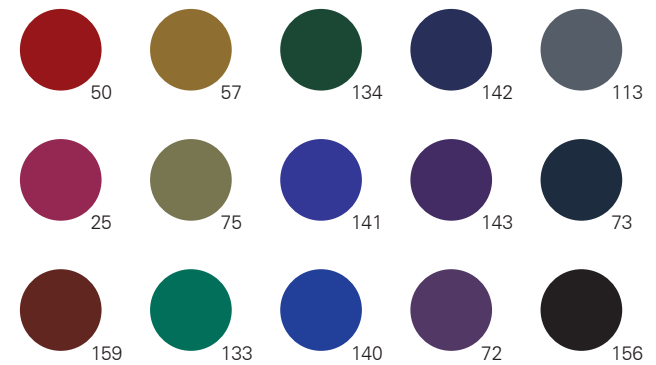

Clear

Smoky

仕様例です。ご参考まで。

Warm

Cool

Soft

Vivid

仕様例です。ご参考まで。

Light

Deep

Clear

Smoky