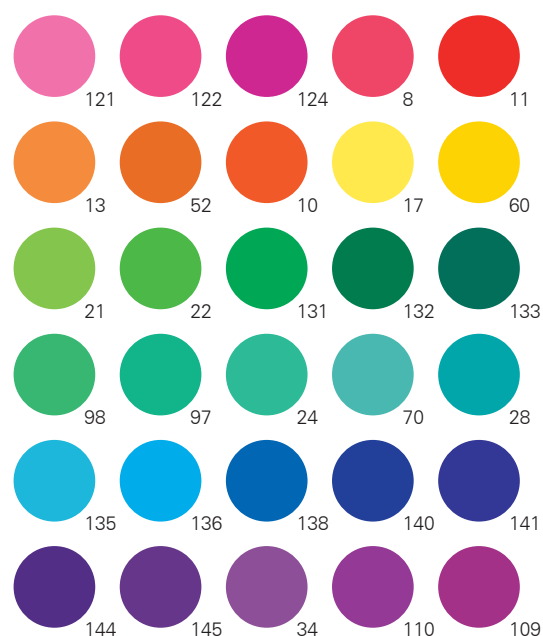

仕様例です。ご参考まで。

Warm

Cool

Soft

Vivid

仕様例です。ご参考まで。

Light

Deep

Clear

Smoky

仕様例です。ご参考まで。

Warm

Cool

Soft

Vivid

仕様例です。ご参考まで。

Light

Deep

Clear

Smoky