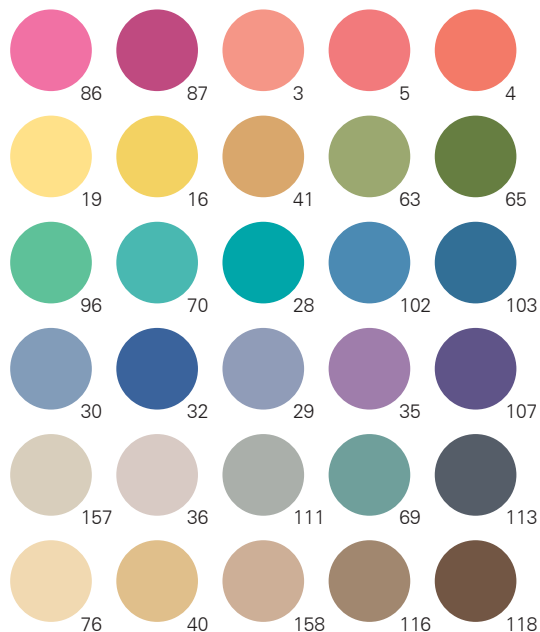

仕様例です。ご参考まで。

Warm

Cool

Soft

Vivid

仕様例です。ご参考まで。

Light

Deep

Clear

Smoky

仕様例です。ご参考まで。

Warm

Cool

Soft

Vivid

仕様例です。ご参考まで。

Light

Deep

Clear

Smoky