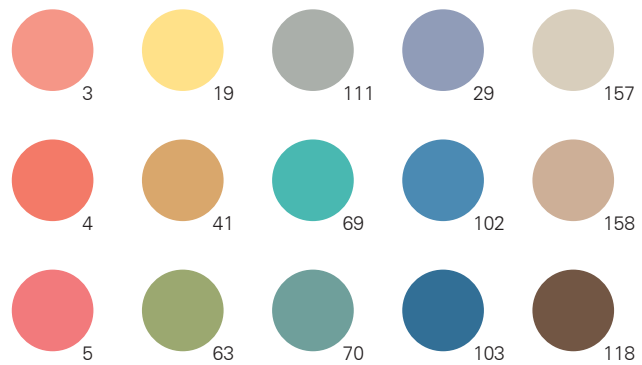

Clear

Smoky

仕様例です。ご参考まで。

Warm

Cool

Soft

Vivid

仕様例です。ご参考まで。

Light

Deep

Clear

Smoky