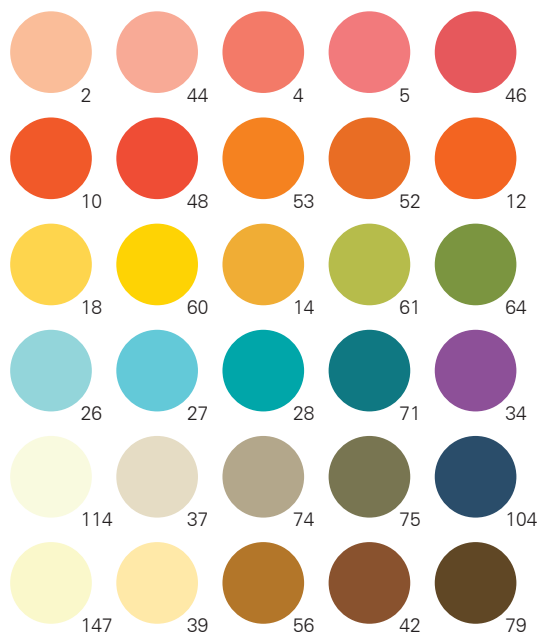

仕様例です。ご参考まで。

Warm

Cool

Soft

Vivid

仕様例です。ご参考まで。

Light

Deep

Clear

Smoky

仕様例です。ご参考まで。

Warm

Cool

Soft

Vivid

仕様例です。ご参考まで。

Light

Deep

Clear

Smoky