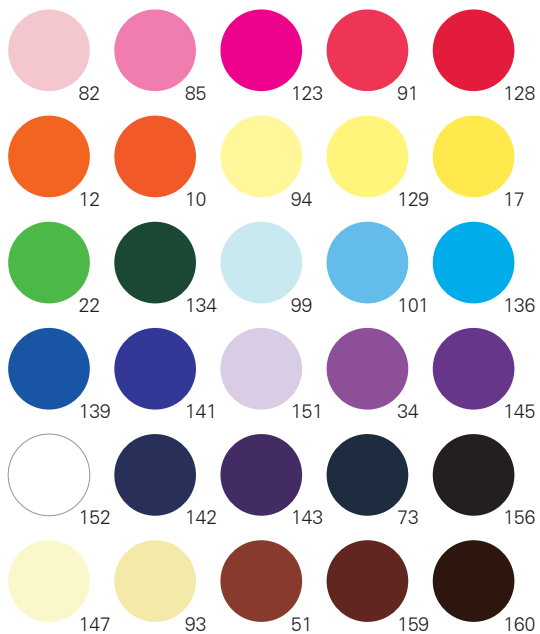

仕様例です。ご参考まで。

Warm

Cool

Soft

Vivid

仕様例です。ご参考まで。

Light

Deep

Clear

Smoky

仕様例です。ご参考まで。

Warm

Cool

Soft

Vivid

仕様例です。ご参考まで。

Light

Deep

Clear

Smoky