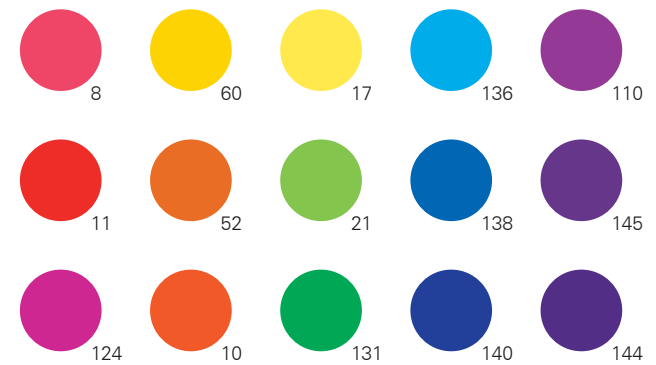

Clear

Smoky

仕様例です。ご参考まで。

Warm

Cool

Soft

Vivid

仕様例です。ご参考まで。

Light

Deep

Clear

Smoky