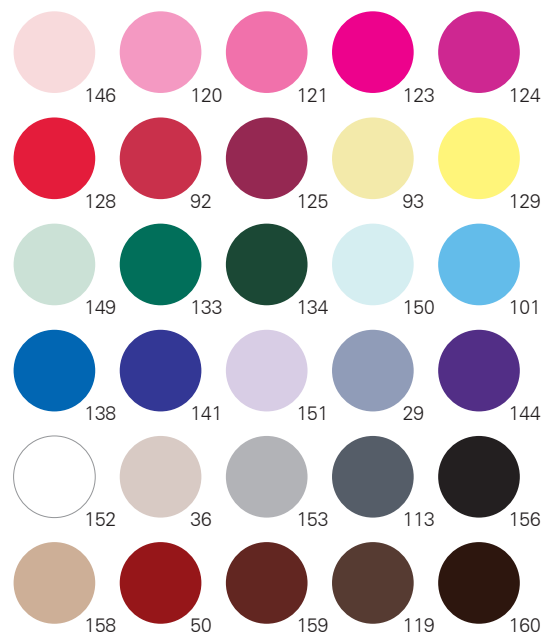

仕様例です。ご参考まで。

Warm

Cool

Soft

Vivid

仕様例です。ご参考まで。

Light

Deep

Clear

Smoky

仕様例です。ご参考まで。

Warm

Cool

Soft

Vivid

仕様例です。ご参考まで。

Light

Deep

Clear

Smoky