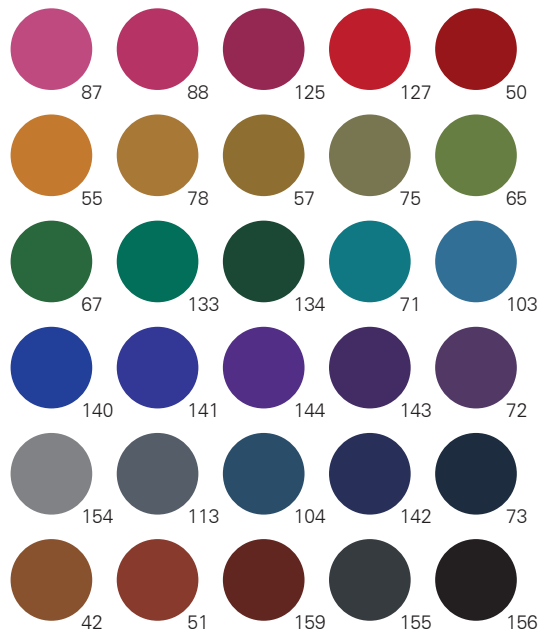

仕様例です。ご参考まで。

Warm

Cool

Soft

Vivid

仕様例です。ご参考まで。

Light

Deep

Clear

Smoky

仕様例です。ご参考まで。

Warm

Cool

Soft

Vivid

仕様例です。ご参考まで。

Light

Deep

Clear

Smoky