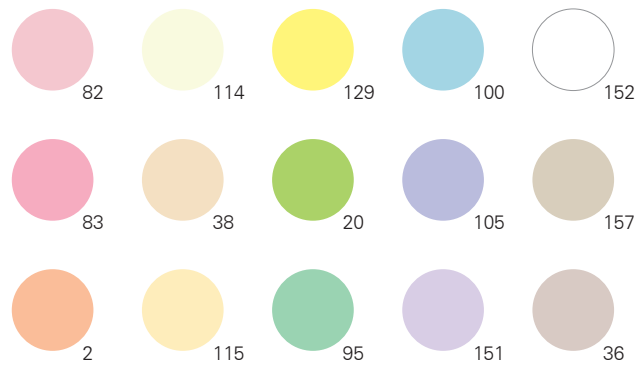

Clear

Smoky

仕様例です。ご参考まで。

Warm

Cool

Soft

Vivid

仕様例です。ご参考まで。

Light

Deep

Clear

Smoky